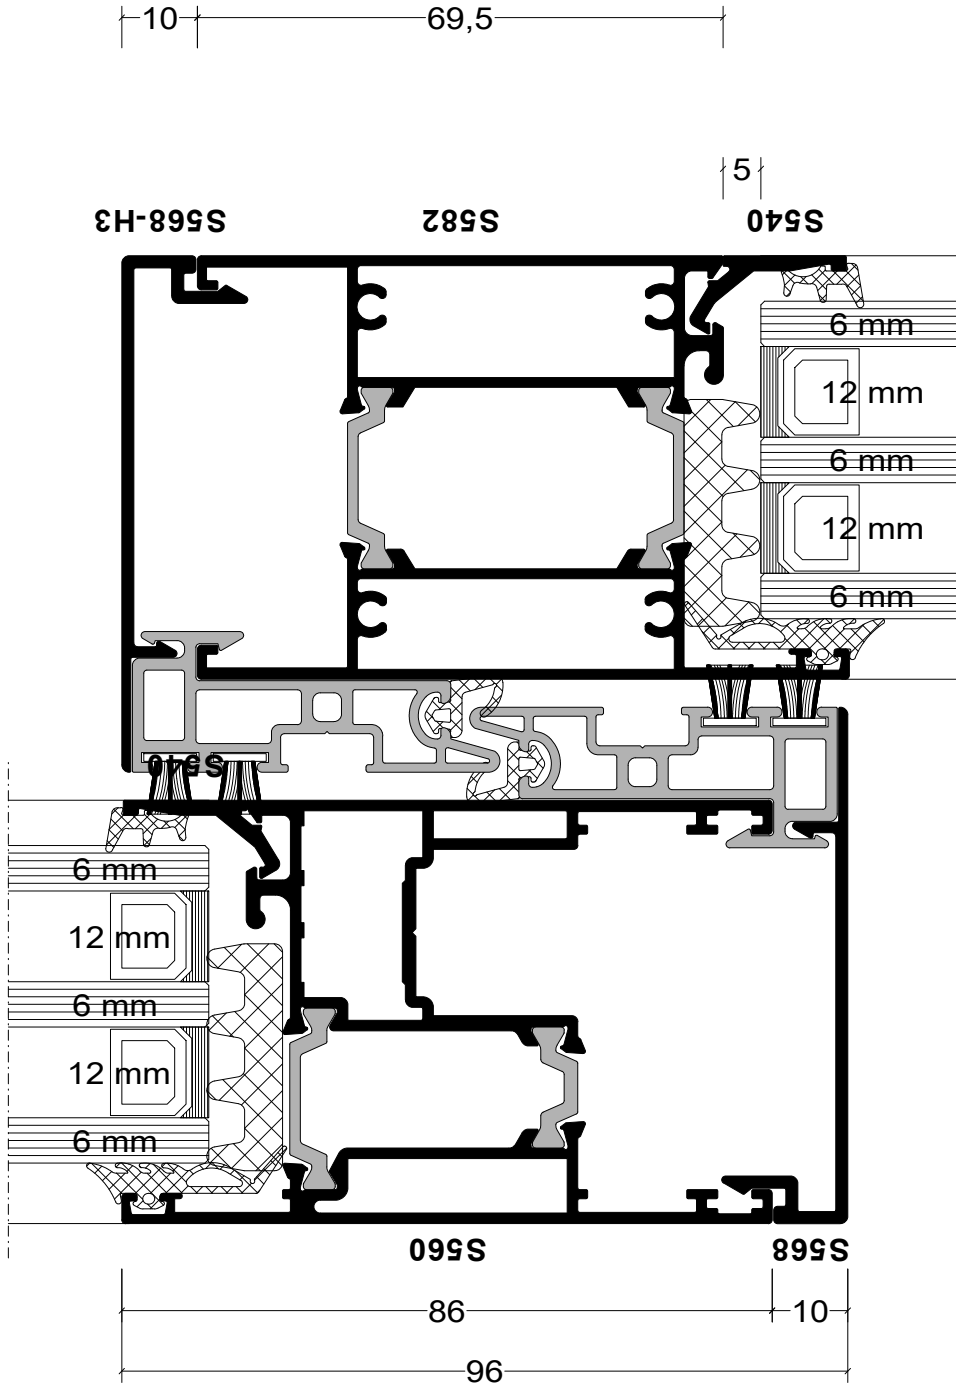

Прз. 6, Количество: 1

4-х створчатая подьемно-сдвижная дверь

Объект: Параллельно-сдвижные двери

Система: Алуміні S560 200кг (Грьдъемн.-Slide) Моногалі Створка снаружи Стандарт (Horizontal Pas

Вид снаружи

Section 1

Section 2

Section 3

Section 4

Section 5

Section 6

Section 7

Section 8

Section 9