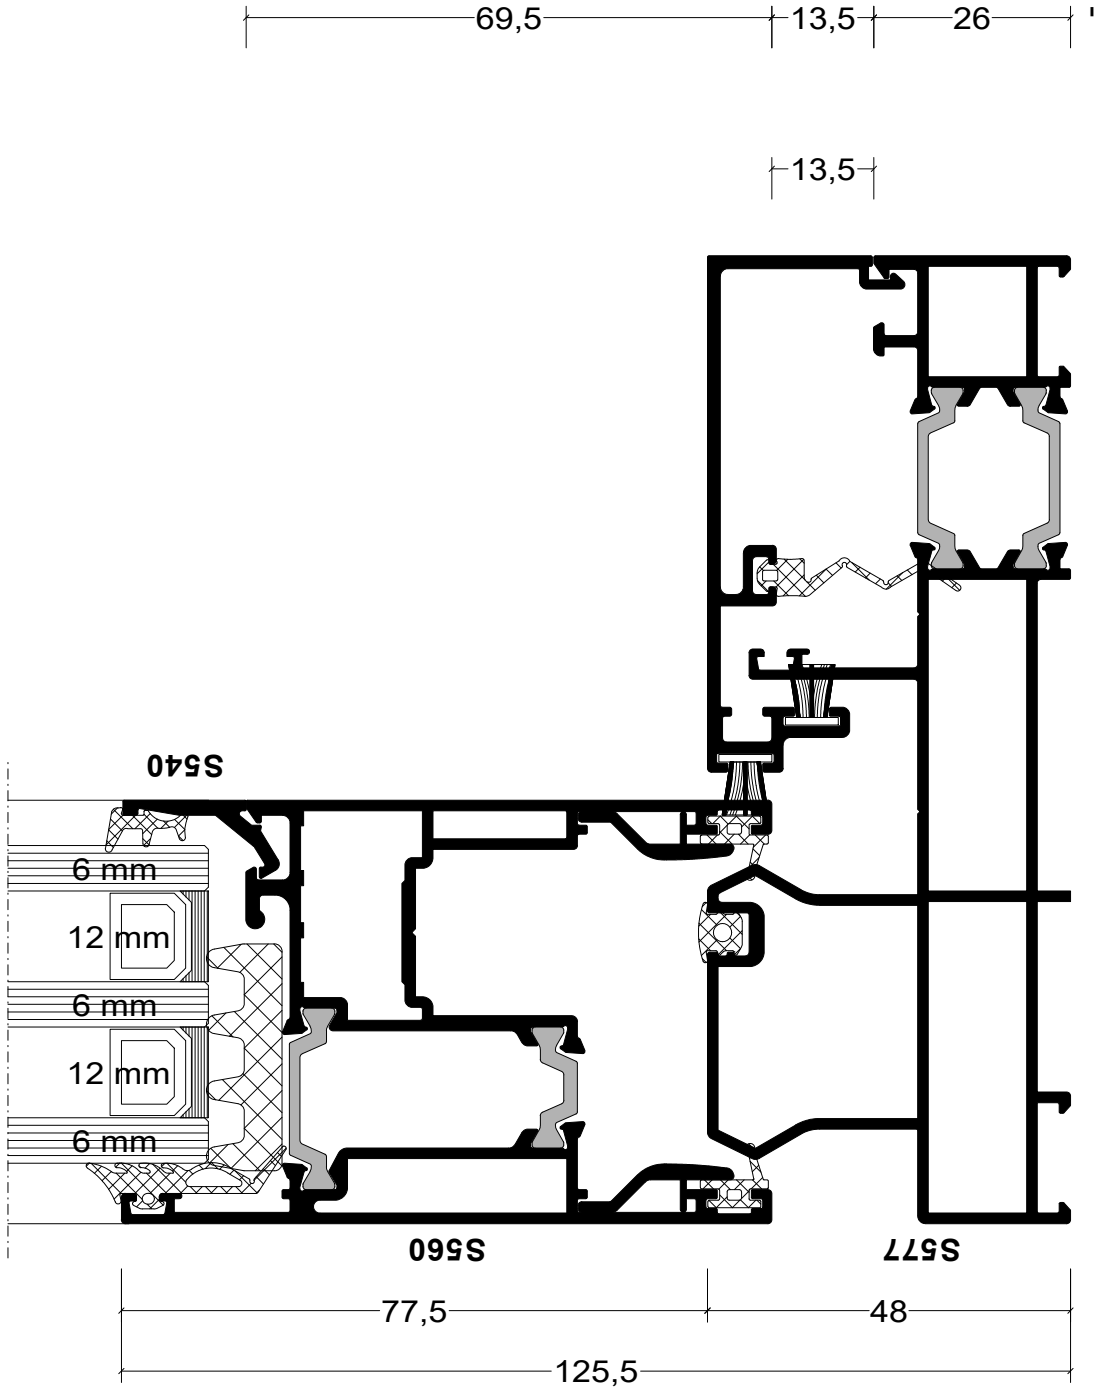

Прз. 6, Количество: 1

4-х створчатая подьемно-сдвижная дверь

Объект: Параллельно-сдвижные двери

Система: Алуміні S560 200кг (Грьдъемн.-Slide) Моногалі Створка снаружи Стандарт (Horizontal Pas

Вид снаружи

Section 1

Section 2

Section 3

Section 4

Section 5

Section 6

Section 7

Section 8

Section 9