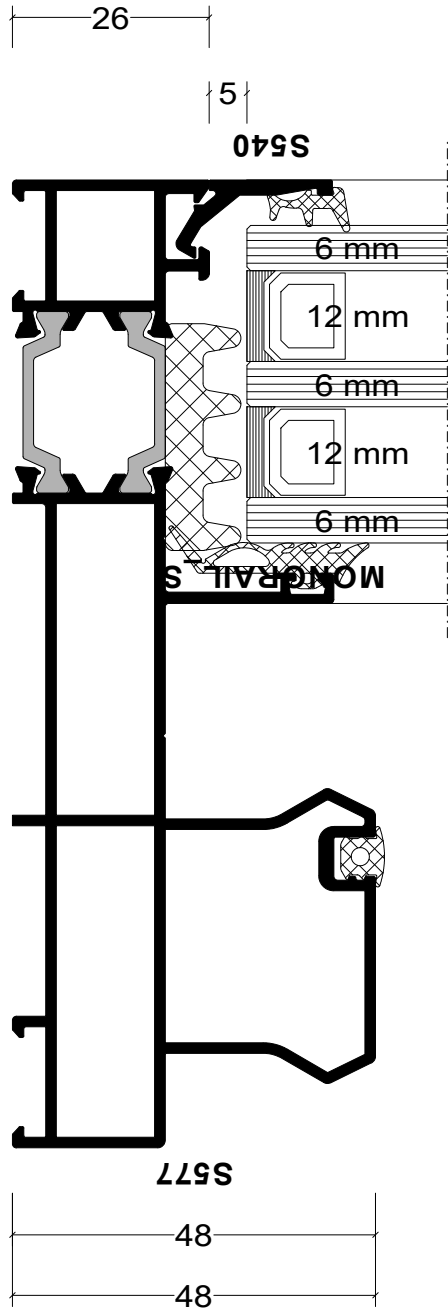

Прз. 6, Количество: 1

4-х створчатая подьемно-сдвижная дверь

Объект: Параллельно-сдвижные двери

Система: Алуміні S560 200кг (Грьдъемн.-Slide) Моногалі Створка снаружи Стандарт (Horizontal Pas

Вид снаружи

Section 1

Section 2

Section 3

Section 4

Section 5

Section 6

Section 7

Section 8

Section 9