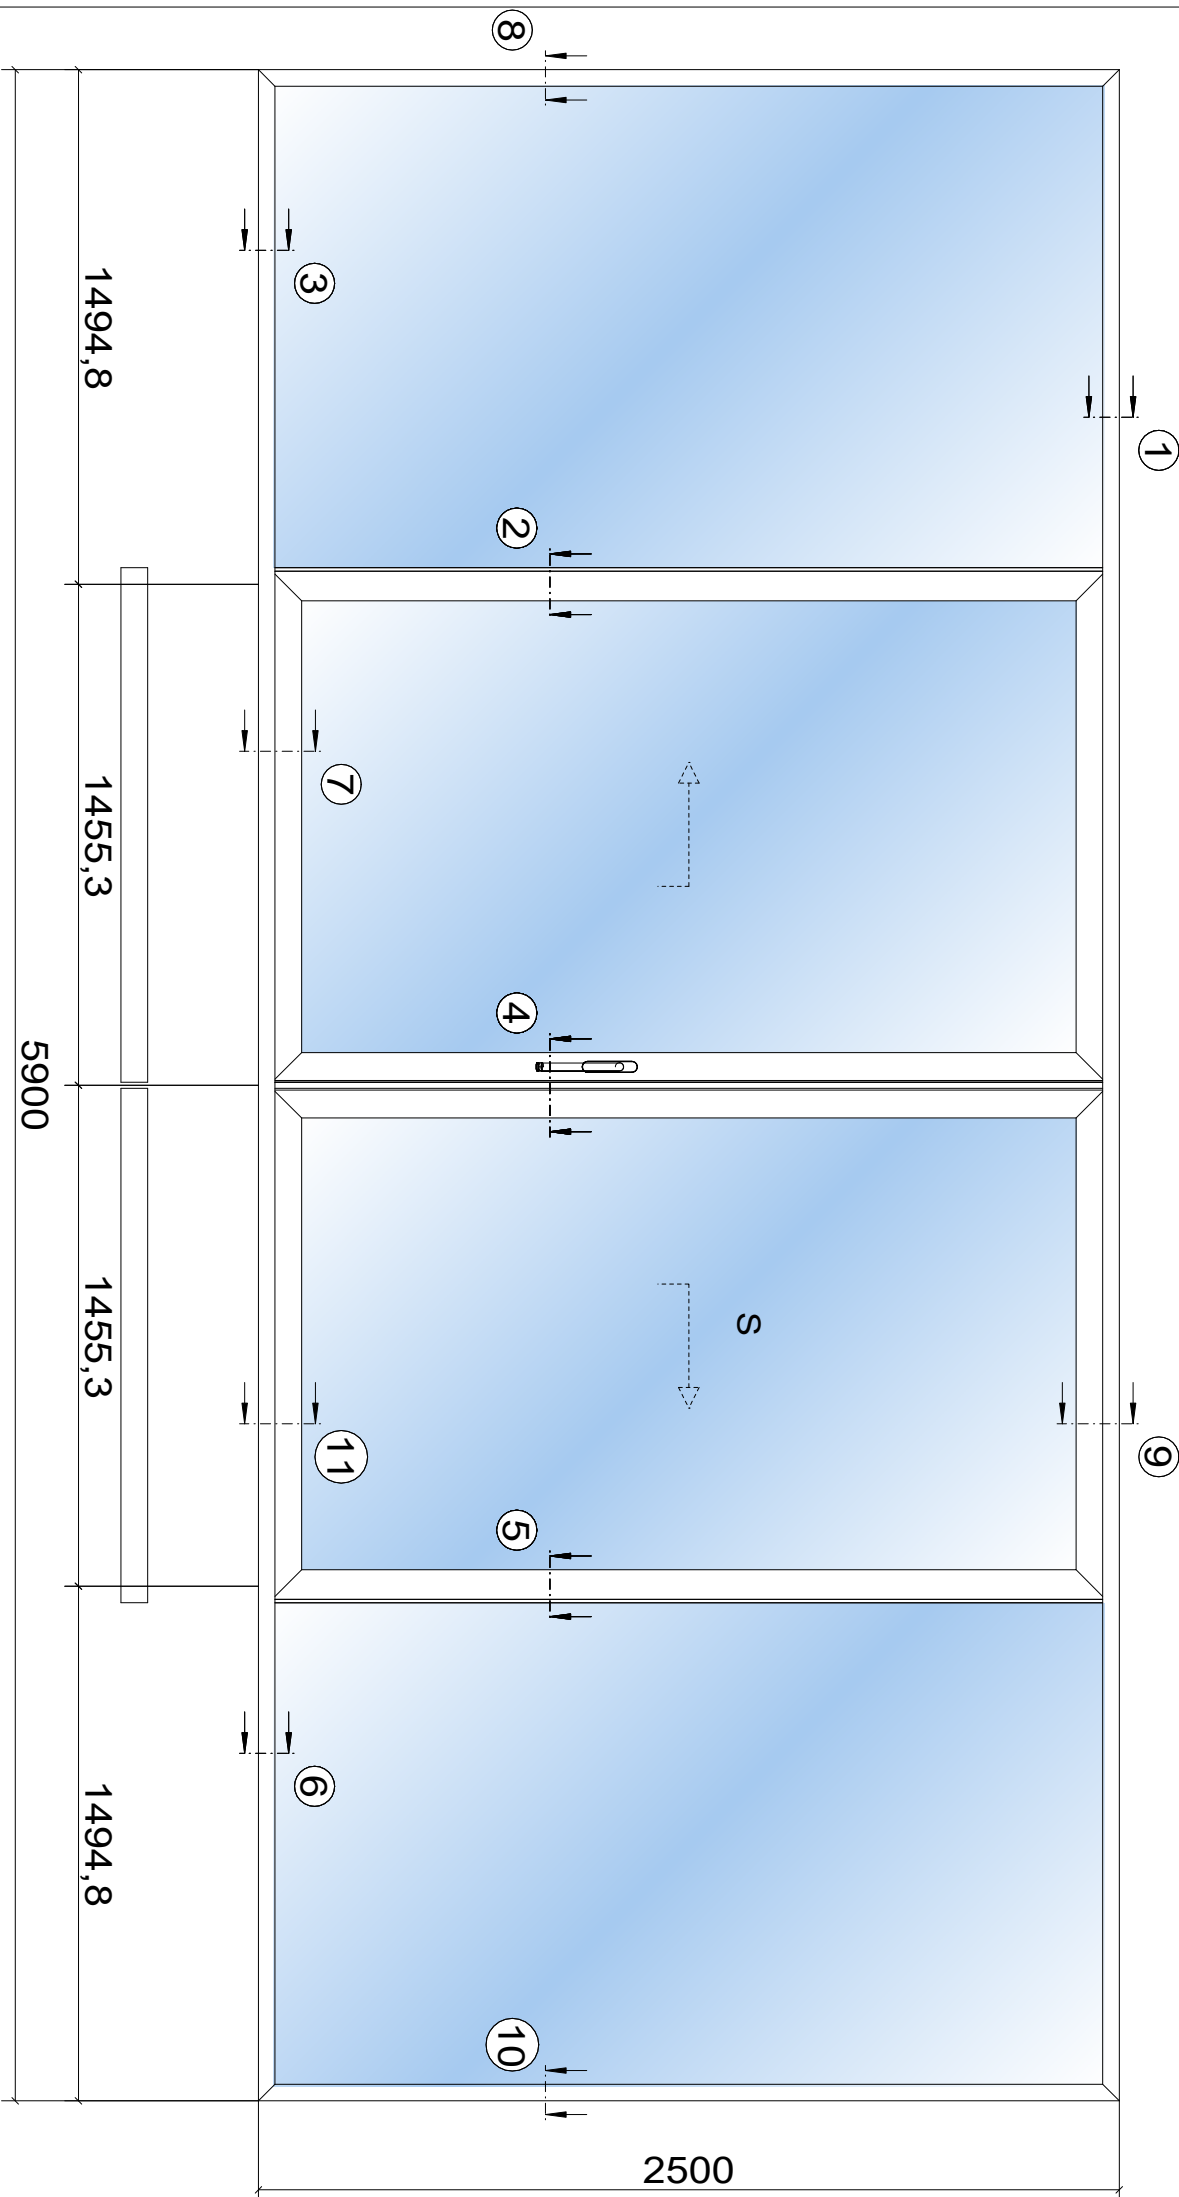

Прз. 6, Количество: 1

4-х створчатая подьемно-сдвижная дверь

Объект: Параллельно-сдвижные двери

Система: Алуміні S560 200кг (Грьдъемн.-Slide) Моногалі Створка снаружи Стандарт (Horizontal Pas

Вид снаружи

Section 1

Section 2

Section 3

Section 4

Section 5

Section 6

Section 7

Section 8

Section 9