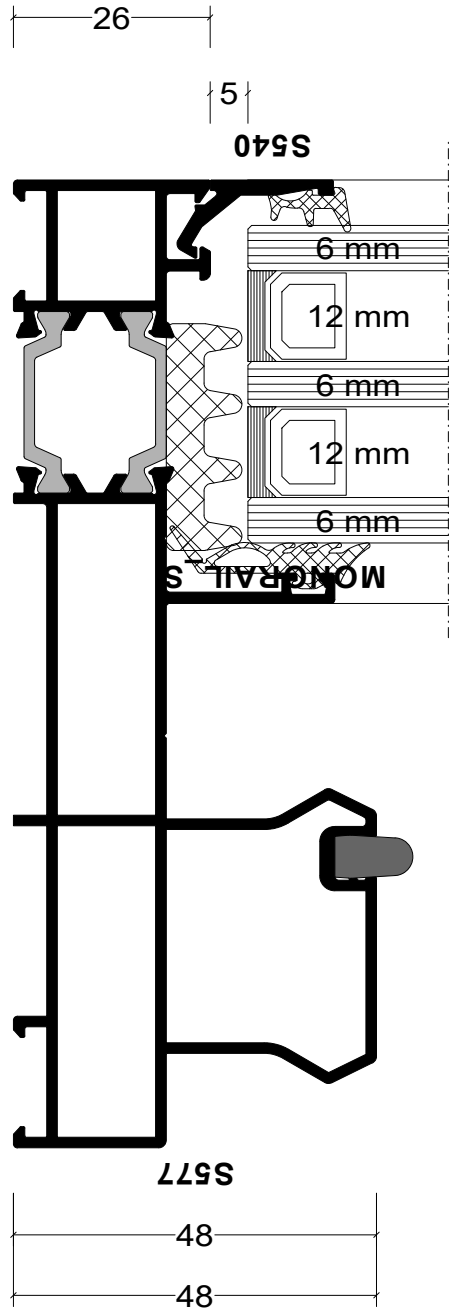

Прз. 6, Количество: 1

4-х створчатая подьемно-сдвижная дверь

Объект: Параллельно-сдвижные двери

Система: Алуміні S560 200кг (Грьдъемн.-Slide) Моногалі Створка снаружи Стандарт (Horizontal Pas

Вид снаружи

Section 1

Section 2

Section 3

Section 4

Section 5

Section 6

Section 7

Section 8

Section 9