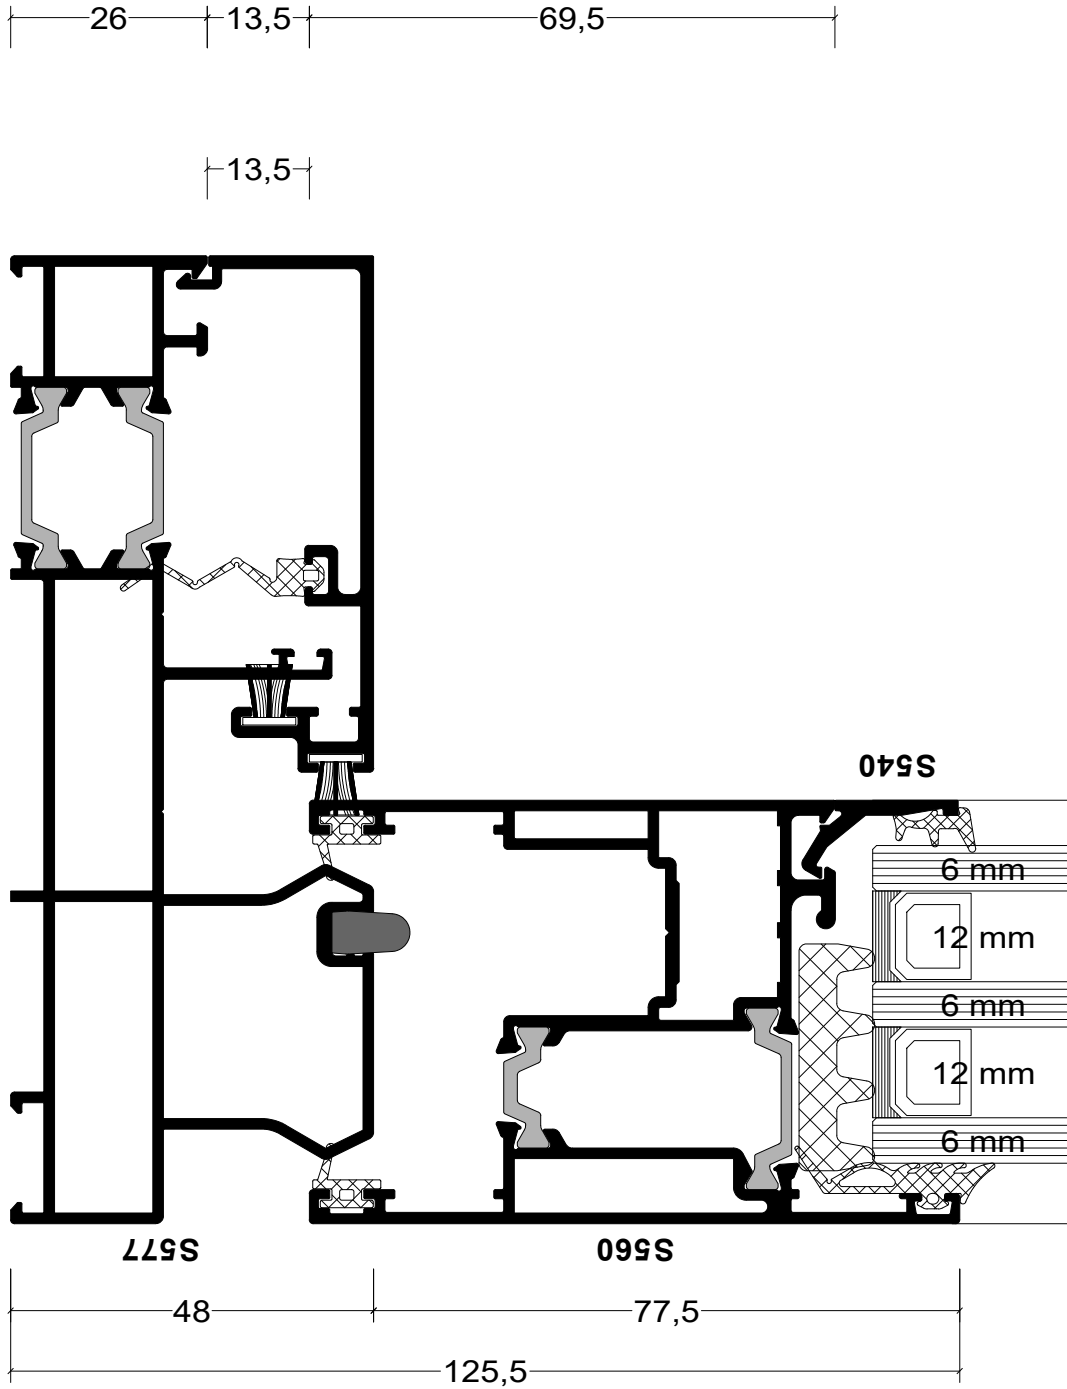

Прз. 6, Количество: 1

4-х створчатая подьемно-сдвижная дверь

Объект: Параллельно-сдвижные двери

Система: Алуміні S560 200кг (Грьдъемн.-Slide) Моногалі Створка снаружи Стандарт (Horizontal Pas

Вид снаружи

Section 1

Section 2

Section 3

Section 4

Section 5

Section 6

Section 7

Section 8

Section 9