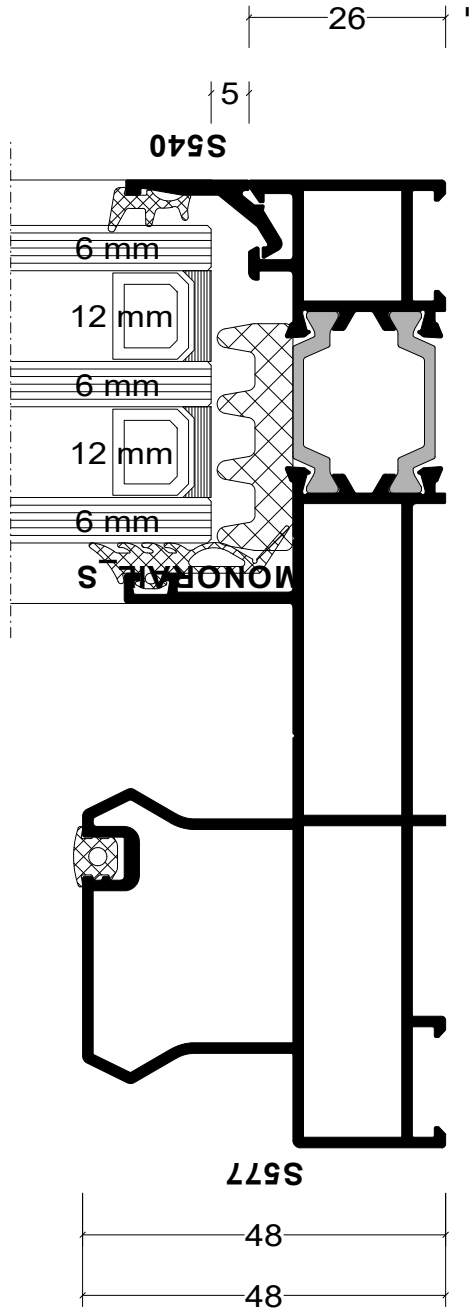

Прз. 6, Количество: 1

4-х створчатая подьемно-сдвижная дверь

Объект: Параллельно-сдвижные двери

Система: Алуміні S560 200кг (Грьдъемн.-Slide) Моногалі Створка снаружи Стандарт (Horizontal Pas

Вид снаружи

Section 1

Section 2

Section 3

Section 4

Section 5

Section 6

Section 7

Section 8

Section 9