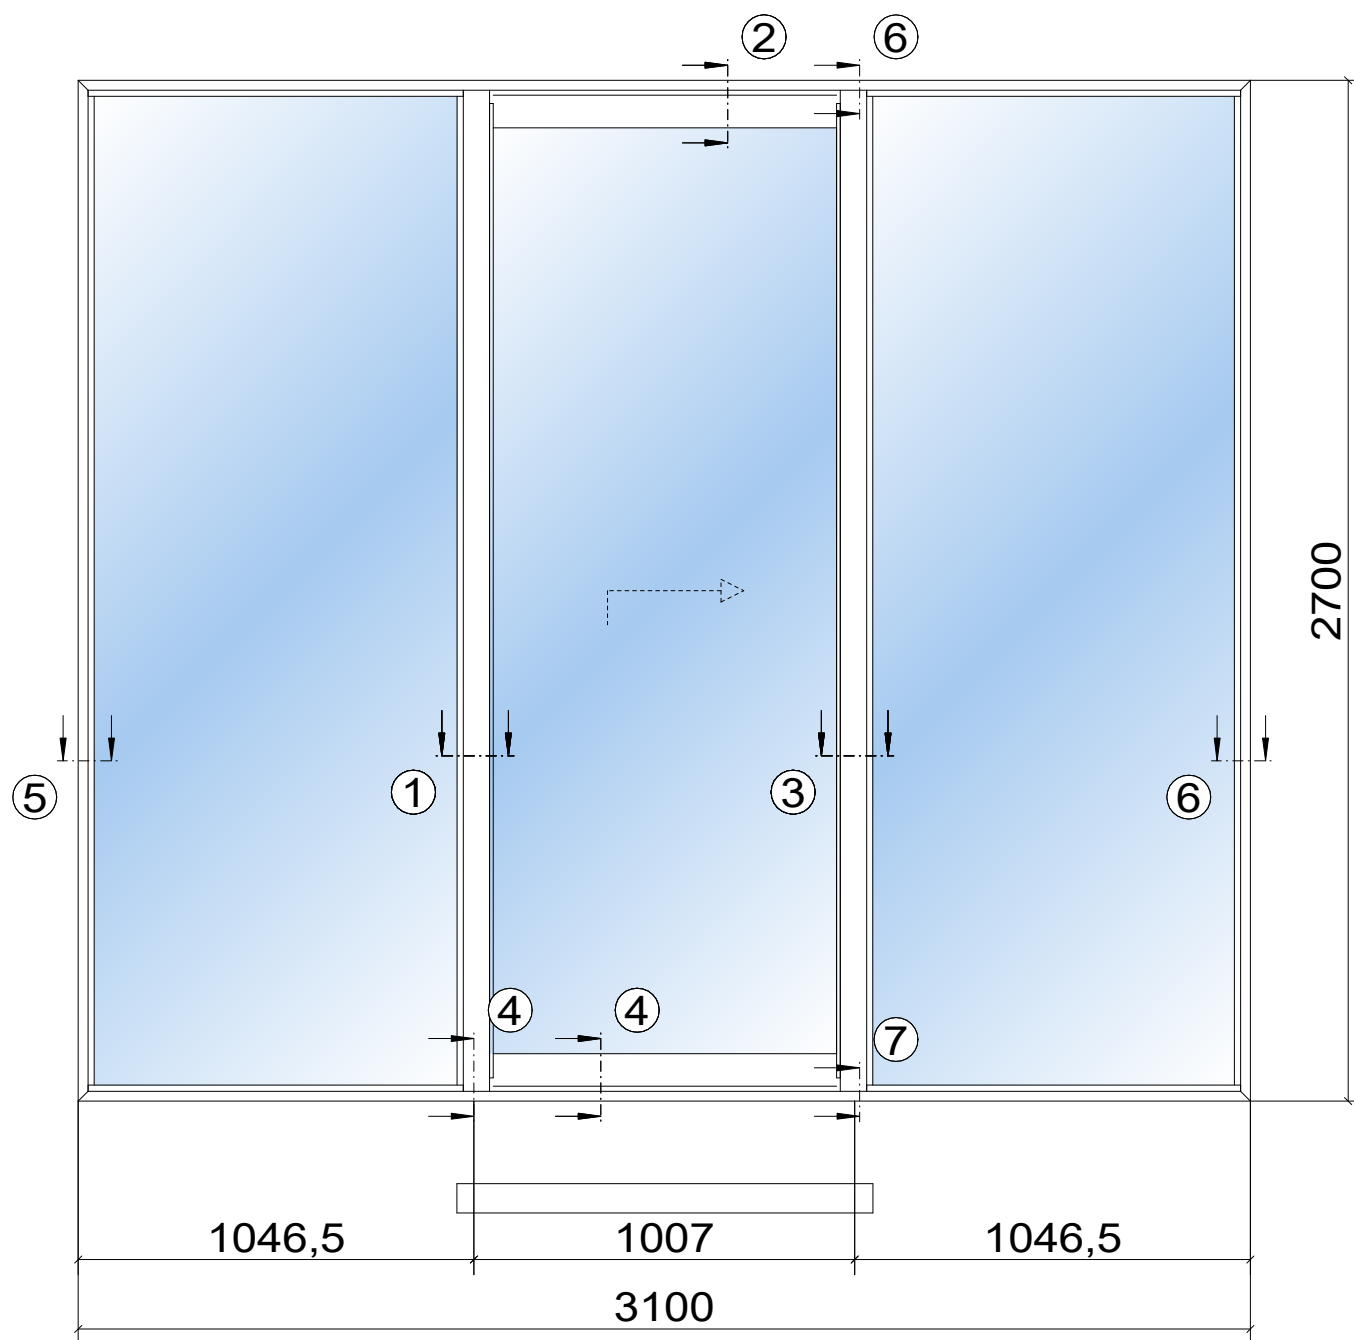

Пвз.4, Количество:1

3-х створчатая раздвижка с глухими частями

Объект:Параллельно-сдвижные двери

Система:Alumil S560 200кг (Подъемн.-Slide) Monorail Створка внутри Стандарт (Horizontal Passi

Вид снаружи

Section 1