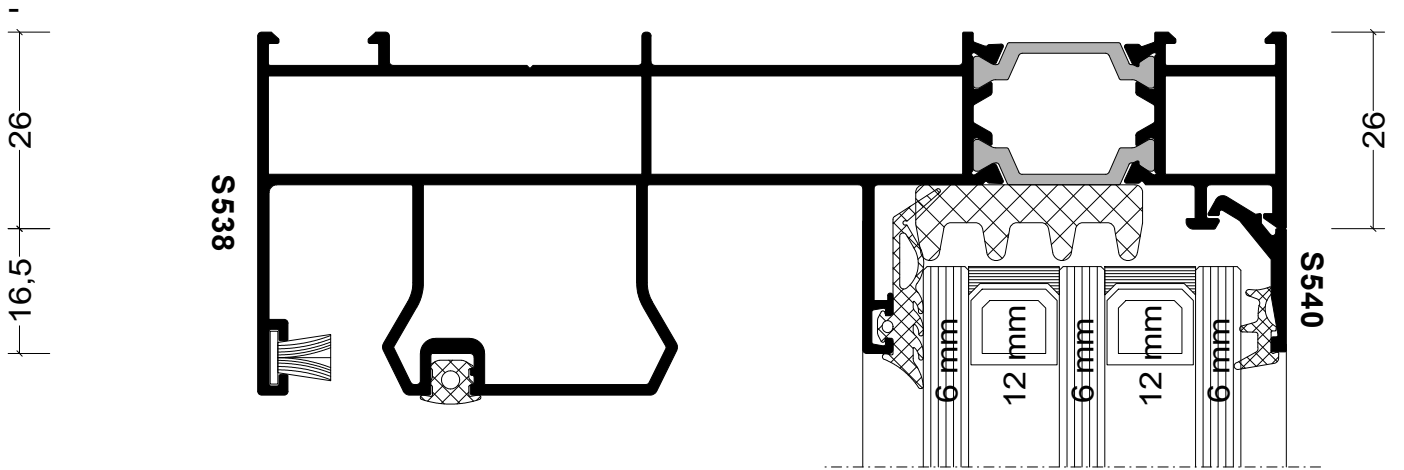

Пвз.4, Количество:1

3-х створчатая раздвижка с глухими частями

Объект:Параллельно-сдвижные двери

Система:Alumil S560 200кг (Подъемн.-Slide) Monorail Створка внутри Стандарт (Horizontal Passi

Вид снаружи

Section 1

Section 2

Section 3

Section 4

Section 5

Section 6

Section 7