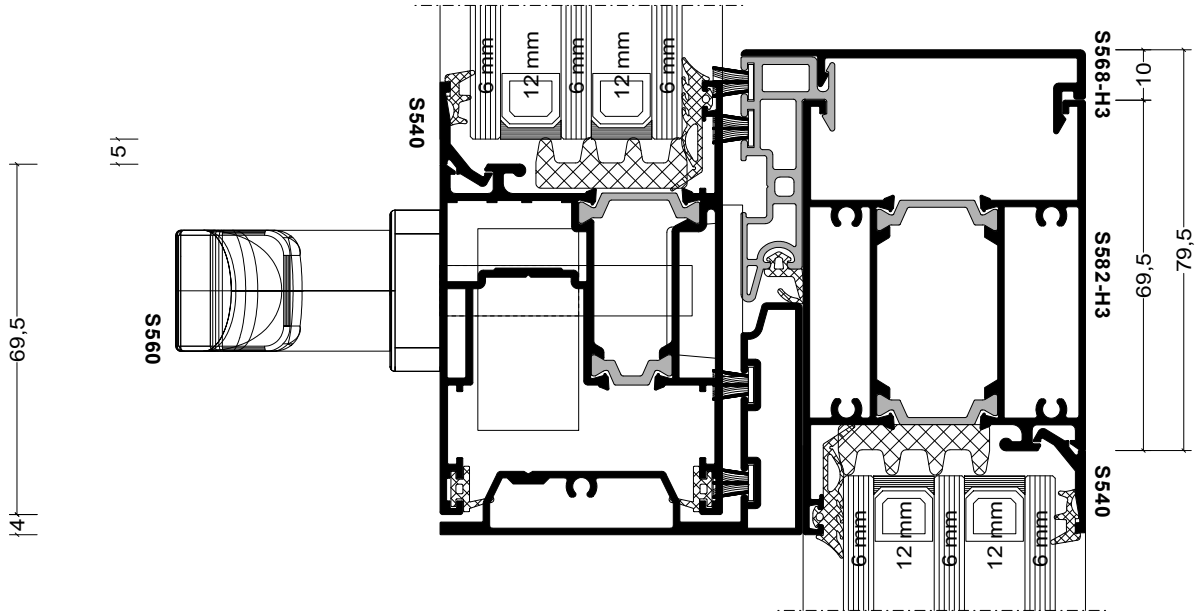

Пвз.4, Количество:1

3-х створчатая раздвижка с глухими частями

Объект:Параллельно-сдвижные двери

Система:Alumil S560 200кг (Подъемн.-Slide) Monorail Створка внутри Стандарт (Horizontal Passi

Вид снаружи

Section 1