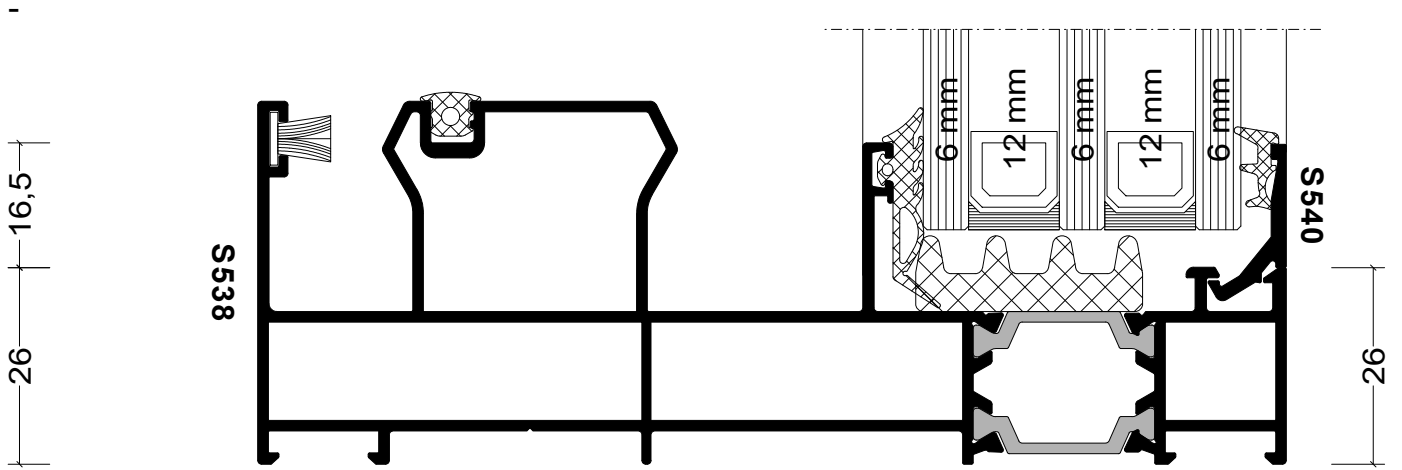

Пвз.4, Количество:1

3-х створчатая раздвижка с глухими частями

Объект:Параллельно-сдвижные двери

Система:Alumil S560 200кг (Подъемн.-Slide) Monorail Створка внутри Стандарт (Horizontal Passi

Вид снаружи

Section 1

Section 2

Section 3

Section 4

Section 5

Section 6

Section 7